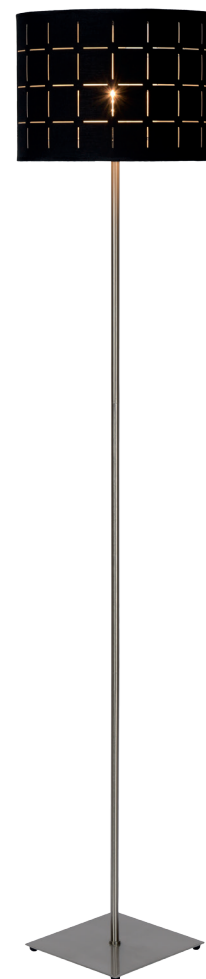

Table lamp **LYNN**
06513/81/30

- 1xE14/max. 40W/excl.
- Shade: Ø up: 20/Ø down: 20/H: 13cm
- H: 43cm
- Black
- Iron & cotton

Pendant
06413/40/30

- 1xE27/max. 60W/excl.
- Shade: Ø up: 40/Ø down: 40/H: 26cm
- H: max. 112cm
- Black
- PC & Cotton

Floorlamp
06713/81/30

- 1xE27/max. 60W/excl.
- Shade: Ø up: 30/Ø down: 30/H: 21cm
- Base: 20x20cm/H: 145,5cm
- Black
- Iron & Cotton

Pendant **TONIO**
34409/35/41

- 1xE27/max. 60W/excl.
- Shade: Ø: 35/H: 25cm
- H: max. 129cm
- Taupe
- Linen fabric

34409/35/38

- 1xE27/max. 60W/excl.
- Shade: Ø: 35/H: 25cm
- H: max. 129cm
- Cream
- Linen fabric